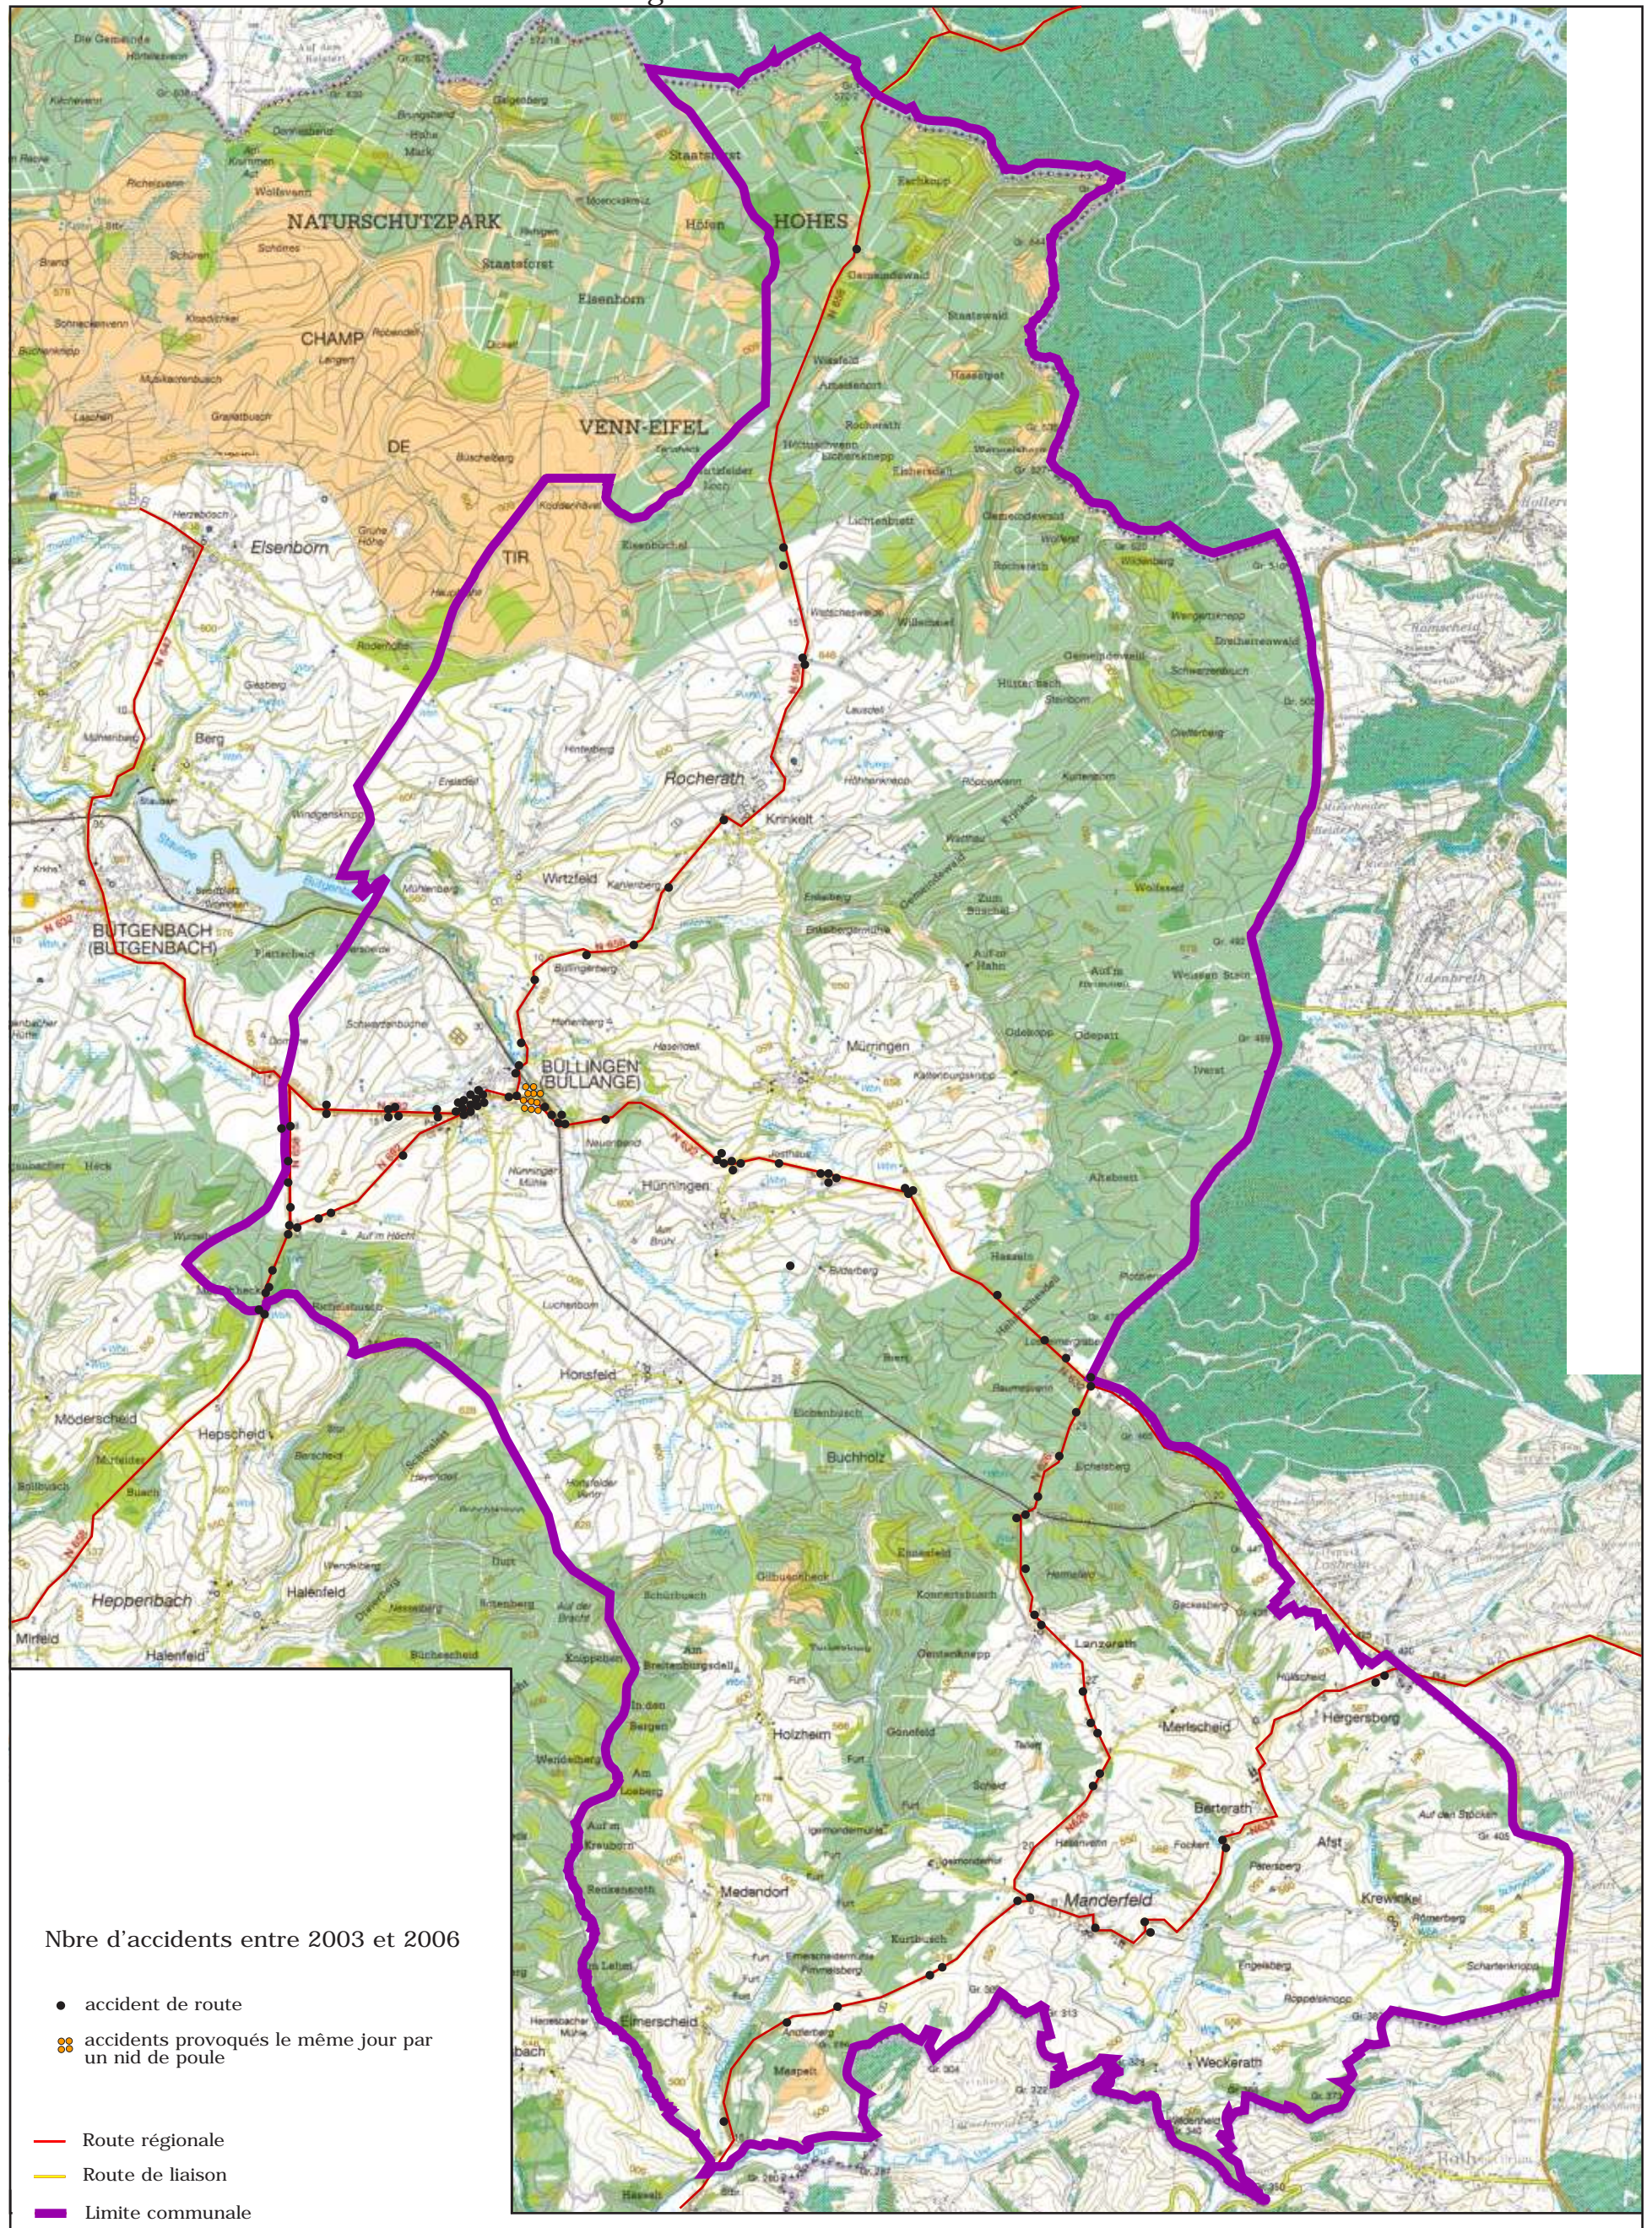

Carte 13: Nombre d'accidents sur les routes régionales entre 2003 et 2006

Source: Zone de Police Eifel, 2007

Fond de carte: Extraits des cartes n° 50-50A et 56-56A avec l'autorisation A 2349 de l'Institut géographique national, tél. 02/629 82 82

0 2 km